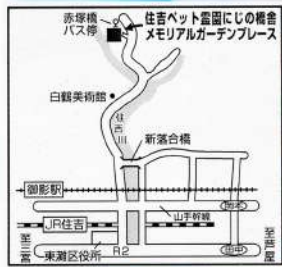

ペット葬儀の流れ

1 ご相談

まずは、お電話でご相談ください。

・ペット葬儀タイプの決定

- ご火葬にお立会いされるか、
  ご遺体のお引取りか
- ご遺骨を返骨するか、
  ペット霊園でご供養されるか
- お迎えが必要か、ご来園されるか

・日時のお打ち合わせ

2 お迎え・ご来園

ご遺体を自宅へお迎えに上がります。ペット霊園へ直接連れてきていただいても結構です。
ご火葬にお立会いされる場合で、お車など手配出来ない時は、近隣であればご家族様のお迎えも出来ます。

3 ご火葬・ご収骨

私共スタッフが心を込めてご火葬いたします。
ご火葬にお立会いされる場合は、ご家族様で、ご収骨(お骨上)していただけます。お立会いされない場合はスタッフが収骨させていただきます。

4 納骨 供養 埋葬 ご返骨

葬儀タイプによってご遺骨の扱いが異なります。
合同火葬タイプの場合は、合同墓地へご埋葬します。
返骨タイプの場合は、ご自宅へお返しに上がります。
その他の個別で火葬する葬儀タイプの場合は
慰霊祭や埋葬のお立会い、霊園内のすべての施設
をご利用いただけます。
もちろん、ご返骨にも対応します。

アクセス

JR住吉駅から市バス38系統
阪急園本駅から市バス31系統
赤塚橋下車すぐ

〒658-0063
神戸市東灘区住吉山手6-6-5

お引取り・葬儀・火葬・訪問・返骨・納骨・埋葬まで
ご家族様の想いに応える
豊富な葬儀プランをご用意しています。

ペット葬儀
にじの橋舎
神戸住吉ペット霊園

葬儀・霊園共通 お気軽にご相談下さい。

0120-240-453

受付 年中無休 7:00~23:00

<https://nijinohasi.com>

ホームページも是非ご覧ください。

info@nijinohasi.com

ペット葬儀
にじの橋舎
神戸住吉ペット霊園

～愛するペットがもしもの時にサポート～

罪のない天使に
安らかな眠りをご提供します。